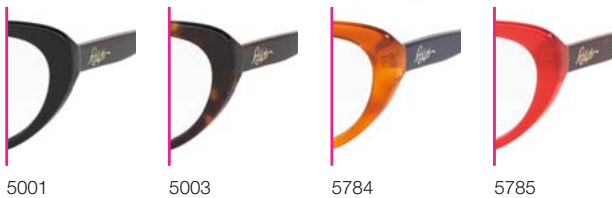

RA 7107 NEW

51	19	140		1VT0041A00		1AT0057A00
53	19	140